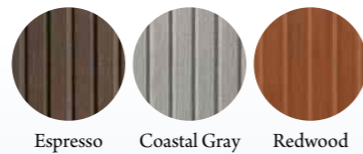

Espresso

Coastal Gray

Redwood