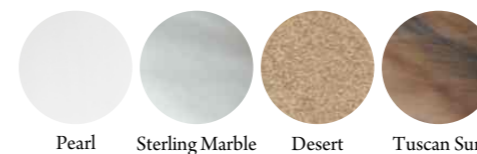

Počet relaxačných miest	6
Rozmery (cm)	213 x 213 x 91
Objem vody (l)	1 363
Počet trysiek	35
Smerové Hydromasážne	5
Rotačné Hydromasážne	3
Smerové Precision™	27
Vodný doplnok	1
Hmotnosť prázdny (kg)	379
Hmotnosť plný (kg)	2 216
Hmotnosť na m² (kg)	586
Napätie	230V/50hz

Vnútro