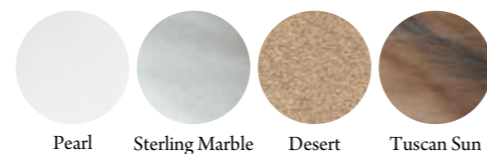

Najväčší model z rady HotSpot disponuje dvoma výkonnými čerpadlami, ktoré dokážu plne poskytnúť dokonalú masáž až šiestim ľuďom súčasne.

Počet relaxačných miest	6
Rozmery (cm)	226 x 226 x 97
Objem vody (l)	1 514
Počet trysiek	45
Smerové Hydromasážne	6
Rotačné Hydromasážne	4
Smerové Precision™	35
Vodný doplnok	1
Hmotnosť prázdny (kg)	413
Hmotnosť plný (kg)	2 401
Hmotnosť na m² (kg)	586
Napätie	230V/50hz

Vnútro

Obloženie

*/ Zahrňuje hmotnosť vody vrátane váhy maximálneho počtu osôb daného typu vírivky (priemerná hmotnosť osoby je 79,5 kg).

Vírivý bazén RELAY je plne vybavený model HotSpot s kvalitnými detailmi, ktoré vám budú roky poskytovať radosť a pýchu z jeho vlastníctva. Od elegantných, hladkých línií hornej časti po ergonomické sedenie, pohodlný vankúš, atraktívne priehlbiny s tryskami a vymodelovaný priestor a nohy. Tieto elegantné vírivky sú navrhnuté tak, aby boli esteticky príjemné, komfortné a plne uspokojili vaše požiadavky.

Počet relaxačných miest	6
Rozmery (cm)	213 x 213 x 91
Objem vody (l)	1 363
Počet trysiek	35
Smerové Hydromasážne	5
Rotačné Hydromasážne	3
Smerové Precision™	27
Vodný doplnok	1
Hmotnosť prázdny (kg)	379
Hmotnosť plný (kg)	2 216
Hmotnosť na m² (kg)	586
Napätie	230V/50hz

Vnútro

Obloženie