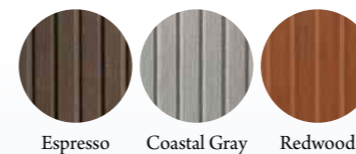

Najväčší model z rady HotSpot disponuje dvoma výkonnými čerpadlami, ktoré dokážu plne poskytnúť dokonalú masáž až šiestim ľuďom súčasne.

Počet relaxačných miest	6
Rozmery (cm)	226 x 226 x 97
Objem vody (l)	1 514
Počet trysiek	45
Smerové Hydromasážne	6
Rotačné Hydromasážne	4
Smerové Precision™	35
Vodný doplnok	1
Hmotnosť prázdny (kg)	413
Hmotnosť plný (kg)	2 401
Hmotnosť na m² (kg)	586
Napätie	230V/50hz

Vnútro

Obloženie

*/ Zahrňuje hmotnosť vody vrátane váhy maximálneho počtu osôb daného typu vírivky (priemerná hmotnosť osoby je 79,5 kg).

Vírivý bazén RELAY je plne vybavený model HotSpot s kvalitnými detailmi, ktoré vám budú roky poskytovať radosť a pýchu z jeho vlastníctva. Od elegantných, hladkých línií hornej časti po ergonomické sedenie, pohodlný vankúš, atraktívne priehlbiny s tryskami a vymodelovaný priestor a nohy. Tieto elegantné vírivky sú navrhnuté tak, aby boli esteticky príjemné, komfortné a plne uspokojili vaše požiadavky.

Počet relaxačných miest	6
Rozmery (cm)	213 x 213 x 91
Objem vody (l)	1 363
Počet trysiek	35
Smerové Hydromasážne	5
Rotačné Hydromasážne	3
Smerové Precision™	27
Vodný doplnok	1
Hmotnosť prázdny (kg)	379
Hmotnosť plný (kg)	2 216
Hmotnosť na m² (kg)	586
Napätie	230V/50hz

Vnútro

Obloženie