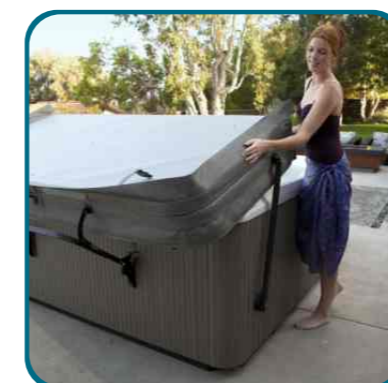

Hudobný systém

Bluetooth™

Relaxujte a užívajte si vašu masáž počúvaním vašich obľúbených melódií.

Tempo a Relay majú už z výroby zabudované integrované reproduktory, ku ktorým sa môže pripojiť voliteľný bezdrôtový hudobný systém s technológiou Bluetooth® alebo sa môže ľahko pripojiť na váš domáci hudobný systém.

Zdvížné zariadenie krytu

Zdvížné zariadenie krytu vám uľahčí manipuláciu pri odklapaní a sklapaní krytu a eliminuje možnosť prípadného poškodenia.