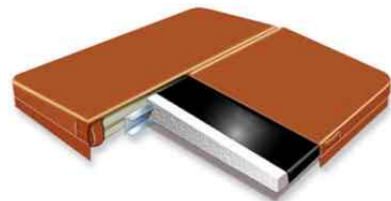

Štandardnou súčasťou všetkých modelov je izolačný kryt, ktorý sa dodáva vždy vo farbe obloženia.

HotSpot® vám ponúka vynikajúcu kvalitu a veľmi nízke prevádzkové náklady

Efektívnosť

Všetky vírivé bazény HotSpot majú revolučnú izoláciu FiberCor®. FiberCor® poskytuje maximálnu energetickú efektívnosť. Izolačná pena FiberCor® má štyrikrát väčšiu hustotu ako bežne používané peny iných výrobcov vírivých bazénov.

Výkonné a spoľahlivé tryskové čerpadlá Wavemaster™ poskytujú optimálnu hydromasážnu a efektívnu prevádzku

Izolačný kryt má husté penové jadro s R-faktorom s vysokými izolačnými vlastnosťami a je navrhnutá špeciálne pre vírivku HotSpot®. Všetky komponenty krytu majú za úlohu minimalizovať únik tepla.